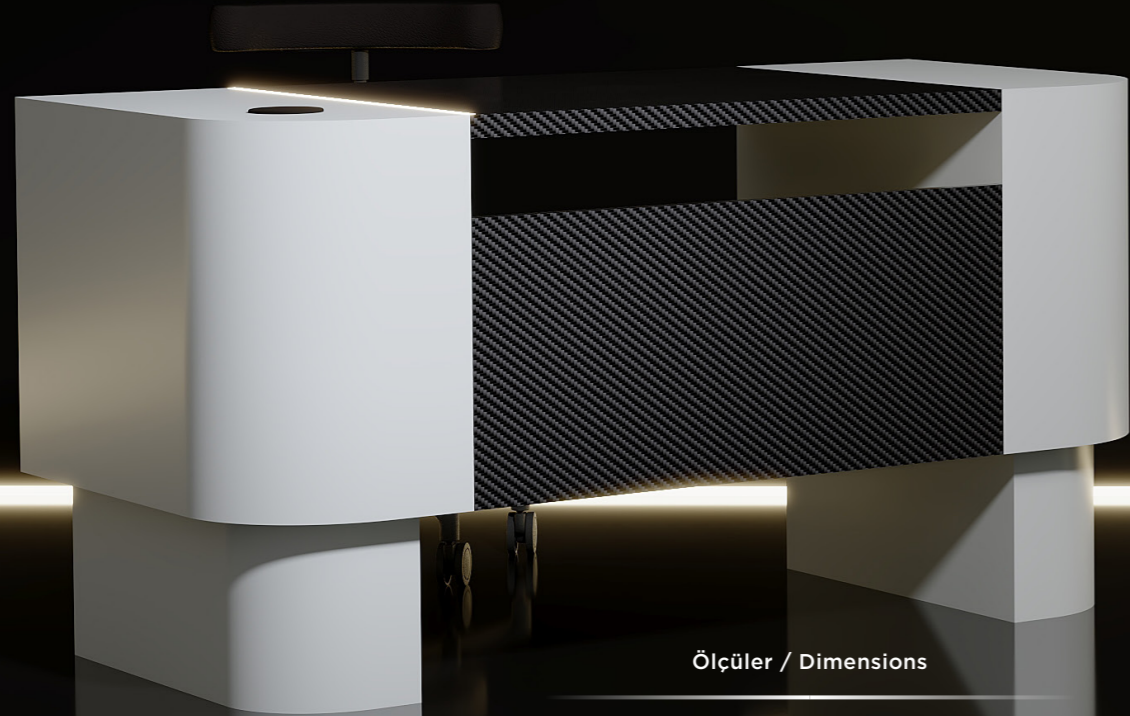

GRACE HEKİM MASASI.

TR

İki farklı renk kombinasyonu ve tablasındaki led detayı ile mekanınızın lüksünü arttırmayı hedefler. karbon malzemesi ile sıradanlıktan uzaklaşıp kendinizi özel hissetmenizi sağlar.

EN

It aims to increase the luxury of your space with two different color combinations and led detail on the table. with carbon material, it allows you to get away from mediocrity and feel special.

Ölçüler / Dimensions

Yükseklik 75CM » Genişlik 140CM » Derinlik 70CM
Height Width Depth

GRACE SERVİS ARAÇLARI.

TR

İki farklı renk kombinasyonu ile kendine has tarzını yansıtır.

Akrilik tablası sayesinde dental malzemelerin hijyenini ve ergonomik kullanılmasını hedefler.

Yine akrilik şerit kulp tasarımı ile hijyenik çalışma ortamına yardımcı olur.

EN

It reflects its own unique style with two different color combinations.

Thanks to its acrylic table, it aims at hygiene and ergonomic use of dental materials.

Again, the acrylic strip helps the hygienic working environment with the handle design.