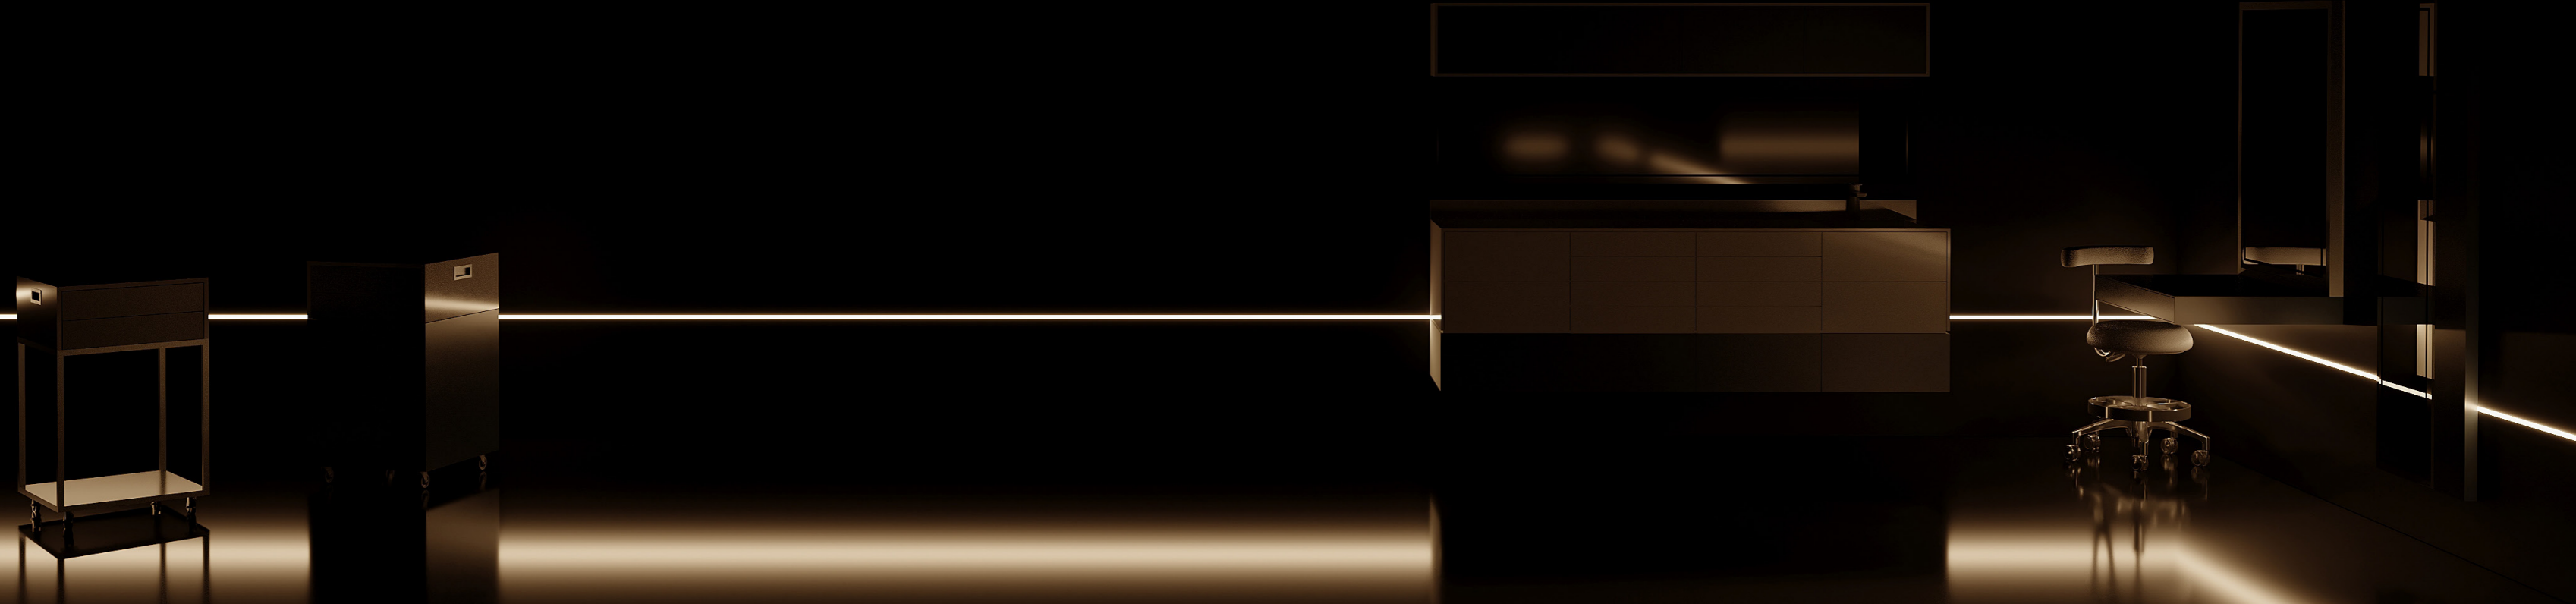

KLİNİK MİMAR

NEDEN KLİNİK MİMAR?

KLİNİK MİMAR, ENES BİLGİN İÇ MİMARLIK OFİSİNİN DENTAL SEKTÖRÜNE HİZMET ETME AMACI İLE KURULMUŞTUR.

KLİNİK TASARIM VE UYGULAMALARININ YANI SIRA KLİNİKLER İÇİN ÖZEL HAZIRLANAN KOLEKSİYONLAR İLE DİŞ KLİNİKLERİNDE YENİLİKÇİ TASARIMLARI AMAÇLAYARAK İŞLEVSEL VE ERGONOMİK MOBİLYALARIN TASARIMLARINI VE ÜRETİMLERİNİ YAPIYORUZ.

KLİNİK MİMAR, MODERN VE YENİLİKÇİ DİŞ KLİNİĞİ MOBİLYALARI TASARLAMAK, ÜRETMEK VE SATMAK KONUSUNDA UZMANLAŞMIŞ İÇ MİMARLIK FİRMASIDIR. DİŞ HEKİMLİĞİ SEKTÖRÜNÜN ÖZEL İHTİYAÇLARINI VE TALEPLERİNİ KARŞILAMAK İÇİN ÖZELLEŞTİRİLMİŞ ÇÖZÜMLER SUNUYORUZ.

WHY KLİNİK MİMAR?

KLİNİK MİMAR WAS ESTABLISHED BY ENES BILGIN INTERIOR ARCHITECTURE OFFICE TO SERVE THE DENTAL SECTOR.

IN ADDITION TO CLINICAL DESIGN AND IMPLEMENTATIONS, WE DESIGN AND PRODUCE FUNCTIONAL AND ERGONOMIC FURNITURE TAILORED FOR DENTAL CLINICS WITH SPECIALLY PREPARED COLLECTIONS.

KLİNİK MİMAR SPECIALIZES IN DESIGNING, PRODUCING, AND SELLING MODERN AND INNOVATIVE DENTAL CLINIC FURNITURE, OFFERING CUSTOMIZED SOLUTIONS TO MEET THE SPECIFIC NEEDS AND DEMANDS OF THE DENTAL INDUSTRY.